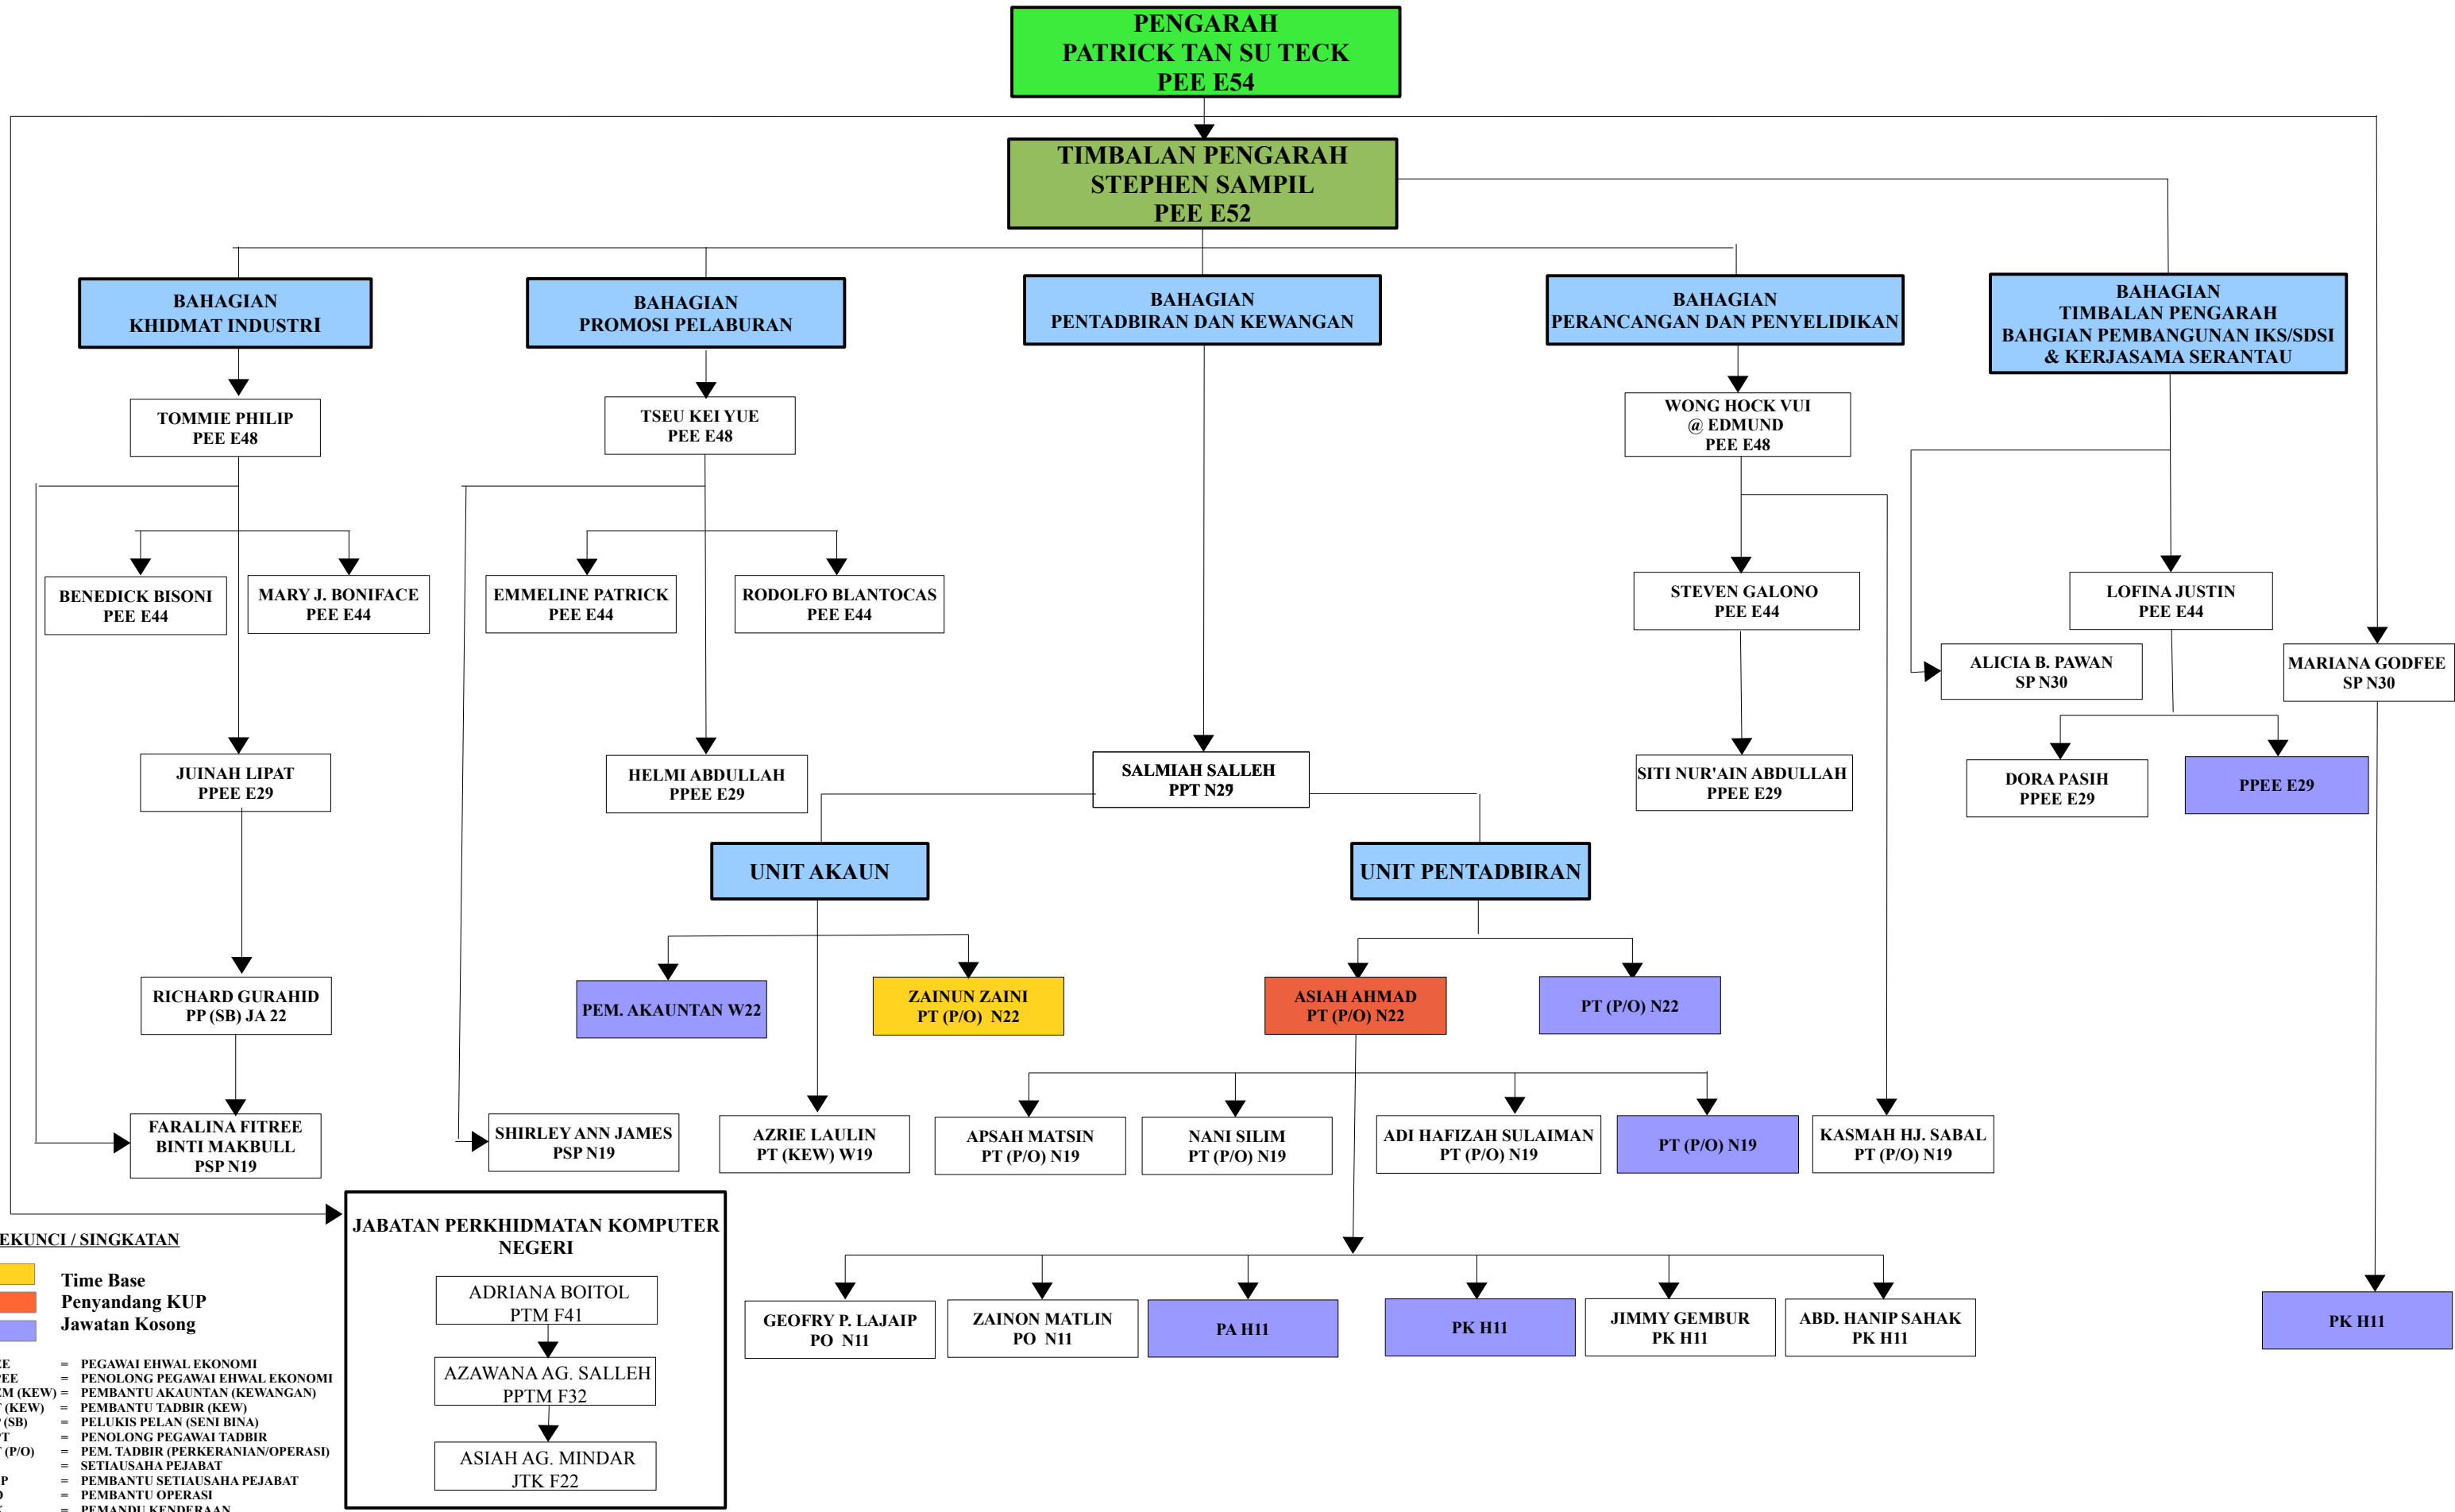

CARTA ORGANISASI
JABATAN PEMBANGUNAN PERINDUSTRIAN DAN PENYELIDIKAN

KEKUNCI / SINGKATAN

- Time Base
- Penyandang KUP
- Jawatan Kosong

PEE = PEGAWAI EHWAL EKONOMI
 PPEE = PENOLONG PEGAWAI EHWAL EKONOMI
 PEM (KEW) = PEMBANTU AKAUNTAN (KEWANGAN)
 PT (KEW) = PEMBANTU TADBIR (KEW)
 PP (SB) = PELUKIS PELAN (SENI BINA)
 PPT = PENOLONG PEGAWAI TADBIR
 PT (P/O) = PEM. TADBIR (PERKERANIAN/OPERASI)
 SP = SETIAUSAHA PEJABAT
 PSP = PEMBANTU SETIAUSAHA PEJABAT
 PO = PEMBANTU OPERASI
 PK = PEMANDU KENDERAAN
 PA = PEMBANTU AWAM
 PTM = PEGAWAI TEKNOLOGI MAKLUMAT
 PPTM = PENOLONG PEGAWAI TEKNOLOGI MAKLUMAT
 JTK = JURUTEKNIK KOMPUTER

(Tarikh Berkuatkuasa : 04.01.2017)